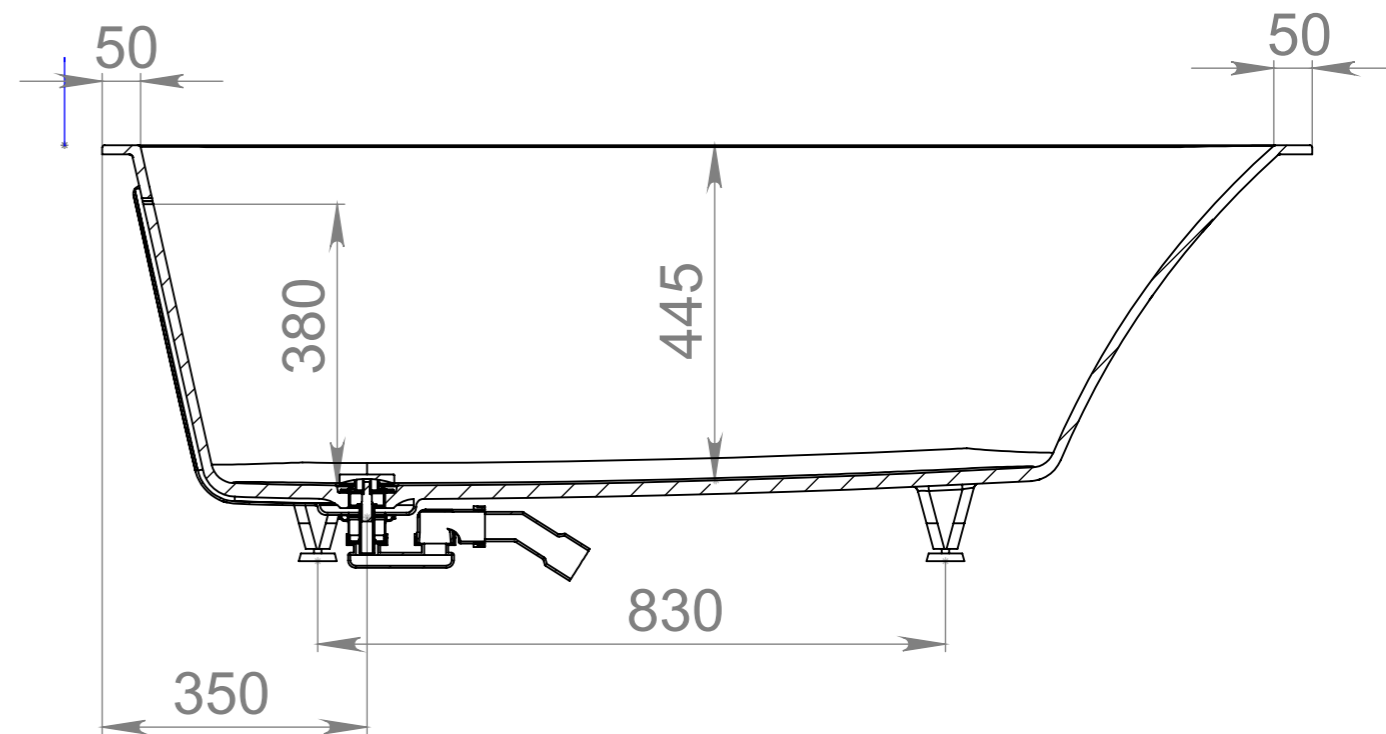

SALINI

ORLANDO KIT 1600x700x600

Сверху