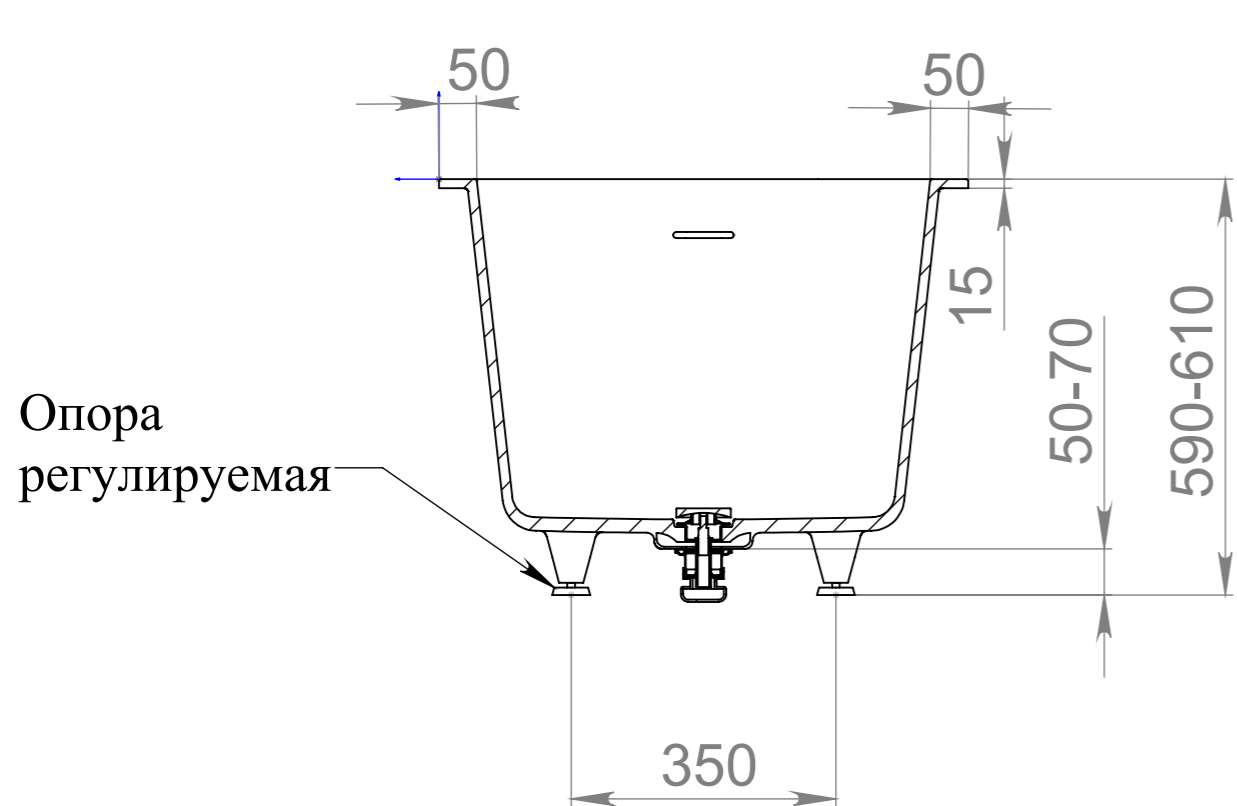

SALINI

ORLANDO KIT 1600x700x600

Сверху